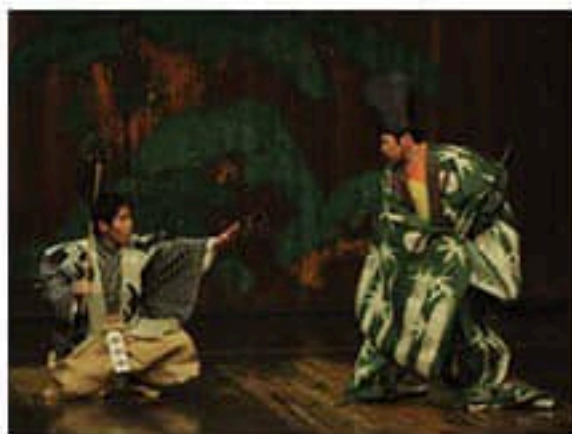

ENNEN-NO-KAI

Théâtre japonais KYÔGEN

Les 1er et 2 octobre 2019 à 19 h 30
MPAA Saint-Germain
4, rue Félibien - 75006 Paris

Deux spectacles

BONSAN
Et
KOBÛRI

En japonais, traduits en français et précédés d'une courte
conférence sur le théâtre KYÔGEN

狂言公演

延年之會

Maître Tadashi OGASAWARA,
acteur professionnel issu de
l'école IZUMI

Hiroaki OGASAWARA

TARIF 25 EUROS
Durée : 1 h 30

Billetterie : <https://www.weezevent.com/theatre-japonais-kyogen>

Pour tout renseignement, s'adresser à :

Né au 14e siècle, le Kyôgen est, tout comme le Nô, une des premières formes de théâtre comique classique japonais.

Qu'est-ce que le ENNEN-NÔ-KAI / 延年之會 ?

ENNEN=Longévité

Pendant la période Nara au Japon, des festivals étaient organisés après les cérémonies bouddhistes.

Dans ces spectacles appelés Ennen étaient représentés de nombreux divertissements et arts de la scène.

Une croyance bien connue disait que lorsqu'on se réjouissait devant un Ennen, on vivait plus longtemps.